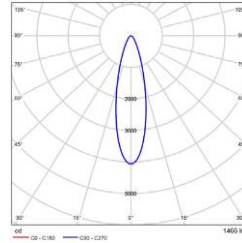

MINI FLOOD IV - MODEL: ELF6

Linear Luminaires

PROJECT:

TYPE:

LIGHT DISTRIBUTION@3000K LUMINAIRE DATA

MODEL:	ELF610-48MT-1BF3BK
BEAM ANGLE:	19 °
POWER:	49.6W
LUMENS:	1385lm
CBCP:	5921cd
EFFICACY:	27.9lm/W

MODEL:	ELF610-48MT-2BF3BK
BEAM ANGLE:	26 °
POWER:	49.6W
LUMENS:	1476lm
CBCP:	4077cd
EFFICACY:	29.8lm/W

MODEL:	ELF610-48MT-3BF3BK
BEAM ANGLE:	39 °
POWER:	49.6W
LUMENS:	1578lm
CBCP:	2563cd
EFFICACY:	31.8lm/W

MODEL:	ELF610-48MT-5BF3BK
BEAM ANGLE:	51 °
POWER:	49.6W
LUMENS:	1396lm
CBCP:	1525cd
EFFICACY:	28.1lm/W