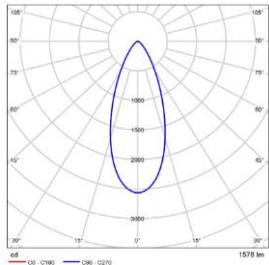

MINI FLOOD IV - MODEL: ELF6

Linear Luminaires

PROJECT:

TYPE:

LIGHT DISTRIBUTION@3000K LUMINAIRE DATA

MODEL:	ELF610-48MT-1BF3BK
BEAM ANGLE:	19 °
POWER:	49.6W
LUMENS:	1385lm
CBCP:	5921cd
EFFICACY:	27.9lm/W

MODEL:	ELF610-48MT-2BF3BK
BEAM ANGLE:	26 °
POWER:	49.6W
LUMENS:	1476lm
CBCP:	4077cd
EFFICACY:	29.8lm/W

MODEL:	ELF610-48MT-3BF3BK
BEAM ANGLE:	39 °
POWER:	49.6W
LUMENS:	1578lm
CBCP:	2563cd
EFFICACY:	31.8lm/W

MODEL:	ELF610-48MT-5BF3BK
BEAM ANGLE:	51 °
POWER:	49.6W
LUMENS:	1396lm
CBCP:	1525cd
EFFICACY:	28.1lm/W