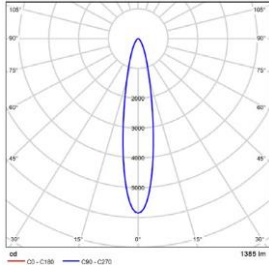

MINI FLOOD IV - MODEL: ELF6

Linear Luminaires

PROJECT:

TYPE:

LIGHT DISTRIBUTION@3000K LUMINAIRE DATA

MODEL:	ELF610-48MT-1BF3BK
BEAM ANGLE:	19 °
POWER:	49.6W
LUMENS:	1385lm
CBCP:	5921cd
EFFICACY:	27.9lm/W

MODEL:	ELF610-48MT-2BF3BK
BEAM ANGLE:	26 °
POWER:	49.6W
LUMENS:	1476lm
CBCP:	4077cd
EFFICACY:	29.8lm/W

MODEL:	ELF610-48MT-3BF3BK
BEAM ANGLE:	39 °
POWER:	49.6W
LUMENS:	1578lm
CBCP:	2563cd
EFFICACY:	31.8lm/W

MODEL:	ELF610-48MT-5BF3BK
BEAM ANGLE:	51 °
POWER:	49.6W
LUMENS:	1396lm
CBCP:	1525cd
EFFICACY:	28.1lm/W