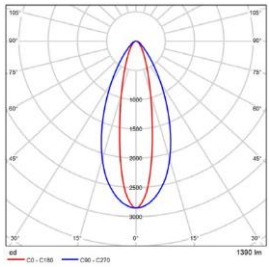

MINI FLOOD IV - MODEL: ELF6

Linear Luminaires

PROJECT:

TYPE:

LIGHT DISTRIBUTION@3000K LUMINAIRE DATA

MODEL:	ELF610-48MT-1BF3BK
BEAM ANGLE:	19 °
POWER:	49.6W
LUMENS:	1385lm
CBCP:	5921cd
EFFICACY:	27.9lm/W

MODEL:	ELF610-48MT-2BF3BK
BEAM ANGLE:	26 °
POWER:	49.6W
LUMENS:	1476lm
CBCP:	4077cd
EFFICACY:	29.8lm/W

MODEL:	ELF610-48MT-3BF3BK
BEAM ANGLE:	39 °
POWER:	49.6W
LUMENS:	1578lm
CBCP:	2563cd
EFFICACY:	31.8lm/W

MODEL:	ELF610-48MT-5BF3BK
BEAM ANGLE:	51 °
POWER:	49.6W
LUMENS:	1396lm
CBCP:	1525cd
EFFICACY:	28.1lm/W