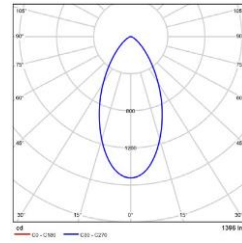

MINI FLOOD IV - MODEL: ELF6

Linear Luminaires

PROJECT:

TYPE:

LIGHT DISTRIBUTION@3000K LUMINAIRE DATA

MODEL:	ELF610-48MT-1BF3BK
BEAM ANGLE:	19 °
POWER:	49.6W
LUMENS:	1385lm
CBCP:	5921cd
EFFICACY:	27.9lm/W

MODEL:	ELF610-48MT-2BF3BK
BEAM ANGLE:	26 °
POWER:	49.6W
LUMENS:	1476lm
CBCP:	4077cd
EFFICACY:	29.8lm/W

MODEL:	ELF610-48MT-3BF3BK
BEAM ANGLE:	39 °
POWER:	49.6W
LUMENS:	1578lm
CBCP:	2563cd
EFFICACY:	31.8lm/W

MODEL:	ELF610-48MT-5BF3BK
BEAM ANGLE:	51 °
POWER:	49.6W
LUMENS:	1396lm
CBCP:	1525cd
EFFICACY:	28.1lm/W