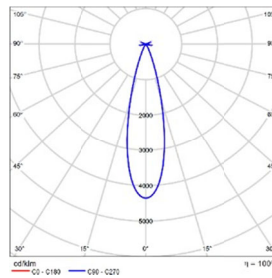

## LIGHT DISTRIBUTION@3000K LUMINAIRE DATA

**MODEL:** DDT45-LM18A-1CCSWT  
**BEAM ANGLE:** 18°  
**POWER:** 21W  
**LUMENS:** 1349lm  
**CBCP:** 9081cd  
**EFFICACY:** 64lm/W

**MODEL:** DDT45-LM18A-2CCSWT  
**BEAM ANGLE:** 28°  
**POWER:** 21W  
**LUMENS:** 1384lm  
**CBCP:** 6025cd  
**EFFICACY:** 66lm/W