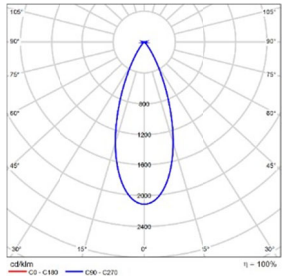

## LIGHT DISTRIBUTION@3000K LUMINAIRE DATA

**MODEL:** DDT65-LM43A-1CCSWT  
**BEAM ANGLE:** 18°  
**POWER:** 47W  
**LUMENS:** 3254lm  
**CBCP:** 20859cd  
**EFFICACY:** 65lm/W

**MODEL:** DDT65-LM43A-2CCSWT  
**BEAM ANGLE:** 28°  
**POWER:** 47W  
**LUMENS:** 3271lm  
**CBCP:** 14257cd  
**EFFICACY:** 70lm/W