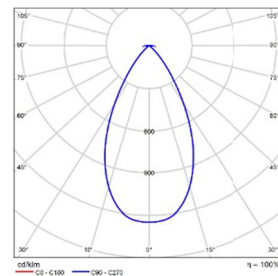

## LIGHT DISTRIBUTION@3000K LUMINAIRE DATA

**MODEL:** DDT65-LM43A-1CCSWT  
**BEAM ANGLE:** 18°  
**POWER:** 47W  
**LUMENS:** 3254lm  
**CBCP:** 20859cd  
**EFFICACY:** 65lm/W

**MODEL:** DDT65-LM43A-2CCSWT  
**BEAM ANGLE:** 28°  
**POWER:** 47W  
**LUMENS:** 3271lm  
**CBCP:** 14257cd  
**EFFICACY:** 70lm/W

**MODEL:** DDT65-LM43A-3CCSWT  
**BEAM ANGLE:** 38°  
**POWER:** 47W  
**LUMENS:** 3367lm  
**CBCP:** 7111cd  
**EFFICACY:** 72lm/W

**MODEL:** DDT65-LM43A-5CCSWT  
**BEAM ANGLE:** 50°  
**POWER:** 47W  
**LUMENS:** 3249lm  
**CBCP:** 4052cd  
**EFFICACY:** 69lm/W