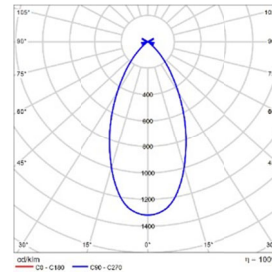

## LIGHT DISTRIBUTION@3000K LUMINAIRE DATA

**MODEL:** DDT45-LM18A-1CCSWT  
**BEAM ANGLE:** 18°  
**POWER:** 21W  
**LUMENS:** 1349lm  
**CBCP:** 9081cd  
**EFFICACY:** 64lm/W

**MODEL:** DDT45-LM18A-2CCSWT  
**BEAM ANGLE:** 28°  
**POWER:** 21W  
**LUMENS:** 1384lm  
**CBCP:** 6025cd  
**EFFICACY:** 66lm/W

**MODEL:** DDT45-LM18A-3CCSWT  
**BEAM ANGLE:** 38°  
**POWER:** 21W  
**LUMENS:** 1421lm  
**CBCP:** 2871cd  
**EFFICACY:** 68lm/W

**MODEL:** DDT45-LM18A-5CCSWT  
**BEAM ANGLE:** 50°  
**POWER:** 21W  
**LUMENS:** 1184lm  
**CBCP:** 1558cd  
**EFFICACY:** 56lm/W