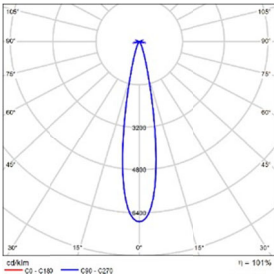

## LIGHT DISTRIBUTION@3000K LUMINAIRE DATA

**MODEL:** DDT45-LM18A-1CCSWT  
**BEAM ANGLE:** 18°  
**POWER:** 21W  
**LUMENS:** 1349lm  
**CBCP:** 9081cd  
**EFFICACY:** 64lm/W

**MODEL:** DDT45-LM18A-2CCSWT  
**BEAM ANGLE:** 28°  
**POWER:** 21W  
**LUMENS:** 1384lm  
**CBCP:** 6025cd  
**EFFICACY:** 66lm/W