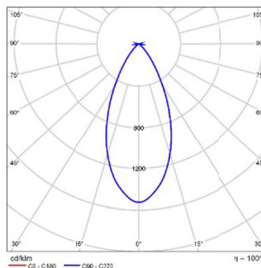

## LIGHT DISTRIBUTION@3000K LUMINAIRE DATA

**MODEL:** DDT55-LM25A-1CCSWT  
**BEAM ANGLE:** 18°  
**POWER:** 28W  
**LUMENS:** 2094lm  
**CBCP:** 14632cd  
**EFFICACY:** 75lm/W

**MODEL:** DDT55-LM25A-2CCSWT  
**BEAM ANGLE:** 28°  
**POWER:** 28W  
**LUMENS:** 1967lm  
**CBCP:** 8073cd  
**EFFICACY:** 70lm/W

**MODEL:** DDT55-LM25A-3CCSWT  
**BEAM ANGLE:** 38°  
**POWER:** 28W  
**LUMENS:** 2142lm  
**CBCP:** 4668cd  
**EFFICACY:** 77lm/W

**MODEL:** DDT55-LM25A-5CCSWT  
**BEAM ANGLE:** 50°  
**POWER:** 28W  
**LUMENS:** 1830lm  
**CBCP:** 2794cd  
**EFFICACY:** 65lm/W