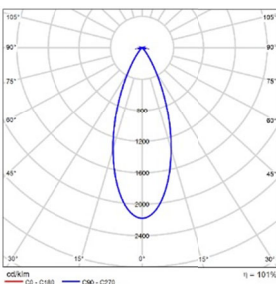

## LIGHT DISTRIBUTION@3000K LUMINAIRE DATA

**MODEL:** DDT55-LM25A-1CCSWT  
**BEAM ANGLE:** 18°  
**POWER:** 28W  
**LUMENS:** 2094lm  
**CBCP:** 14632cd  
**EFFICACY:** 75lm/W

**MODEL:** DDT55-LM25A-2CCSWT  
**BEAM ANGLE:** 28°  
**POWER:** 28W  
**LUMENS:** 1967lm  
**CBCP:** 8073cd  
**EFFICACY:** 70lm/W