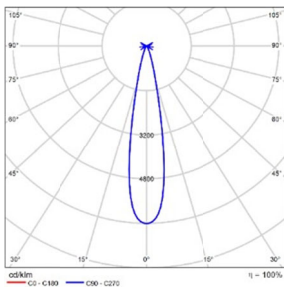

## LIGHT DISTRIBUTION@3000K LUMINAIRE DATA

**MODEL:** DDT65-LM43A-1CCSWT  
**BEAM ANGLE:** 18°  
**POWER:** 47W  
**LUMENS:** 3254lm  
**CBCP:** 20859cd  
**EFFICACY:** 65lm/W

**MODEL:** DDT65-LM43A-2CCSWT  
**BEAM ANGLE:** 28°  
**POWER:** 47W  
**LUMENS:** 3271lm  
**CBCP:** 14257cd  
**EFFICACY:** 70lm/W