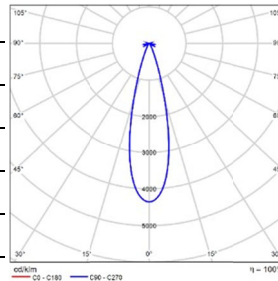

## LIGHT DISTRIBUTION@3000K LUMINAIRE DATA

**MODEL:** DDT65-LM43A-1CCSWT  
**BEAM ANGLE:** 18°  
**POWER:** 47W  
**LUMENS:** 3254lm  
**CBCP:** 20859cd  
**EFFICACY:** 65lm/W

**MODEL:** DDT65-LM43A-2CCSWT  
**BEAM ANGLE:** 28°  
**POWER:** 47W  
**LUMENS:** 3271lm  
**CBCP:** 14257cd  
**EFFICACY:** 70lm/W