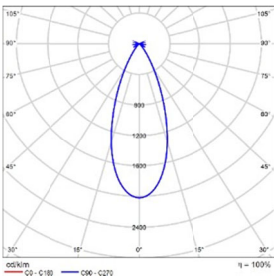

## LIGHT DISTRIBUTION@3000K LUMINAIRE DATA

**MODEL:** DDT45-LM18A-1CCSWT  
**BEAM ANGLE:** 18°  
**POWER:** 21W  
**LUMENS:** 1349lm  
**CBCP:** 9081cd  
**EFFICACY:** 64lm/W

**MODEL:** DDT45-LM18A-2CCSWT  
**BEAM ANGLE:** 28°  
**POWER:** 21W  
**LUMENS:** 1384lm  
**CBCP:** 6025cd  
**EFFICACY:** 66lm/W