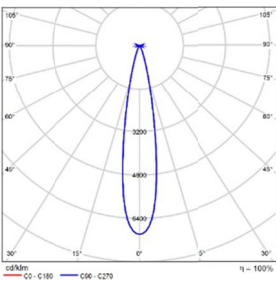

## LIGHT DISTRIBUTION@3000K LUMINAIRE DATA

**MODEL:** DDT55-LM25A-1CCSWT  
**BEAM ANGLE:** 18°  
**POWER:** 28W  
**LUMENS:** 2094lm  
**CBCP:** 14632cd  
**EFFICACY:** 75lm/W

**MODEL:** DDT55-LM25A-2CCSWT  
**BEAM ANGLE:** 28°  
**POWER:** 28W  
**LUMENS:** 1967lm  
**CBCP:** 8073cd  
**EFFICACY:** 70lm/W