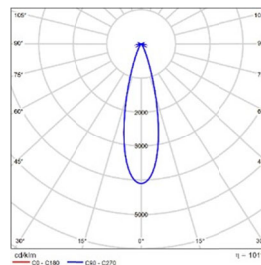

## LIGHT DISTRIBUTION@3000K LUMINAIRE DATA

**MODEL:** DDT55-LM25A-1CCSWT  
**BEAM ANGLE:** 18°  
**POWER:** 28W  
**LUMENS:** 2094lm  
**CBCP:** 14632cd  
**EFFICACY:** 75lm/W

**MODEL:** DDT55-LM25A-2CCSWT  
**BEAM ANGLE:** 28°  
**POWER:** 28W  
**LUMENS:** 1967lm  
**CBCP:** 8073cd  
**EFFICACY:** 70lm/W