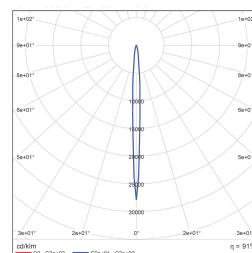

示例: EF3M09-22ML-1F3BK

配件

Model	Item	Description	Pic	Description Dimensions
EF3M-WW1-BK	Wall Washer Visor	WW1		

配光曲线@3000K数据

型号:	EF3M04-11EL-V30BK
光束角:	4°
系统功率:	14.5W
系统光通量:	717.3 lm
中心光强:	/
系统光效:	49.5 lm /W