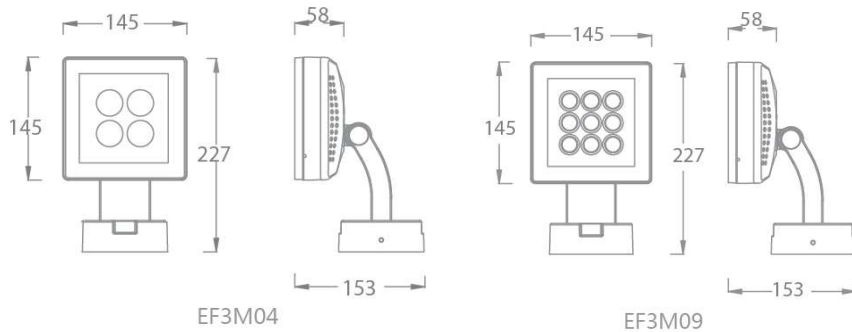

SHINE PRO - MODEL: EF3M

Flood Luminaires

WAC LIGHTING

Responsible Lighting®

项目名称:

灯位号:

产品图片

线图

产品描述

SHINE PRO 系列是 WAC 为高端户外照明场所设计的专业 LED 泛光灯; 精心设计了独有的外形, 全玻璃表面设计, 简洁大方、时尚美观, 更加的适合 现在及未来建筑趋势。灯具配置了隐光模组化设计; 充分融合空气动力学原理, 独创最优散热结构, 增强灯具散热性能, 延长 LED 灯具使用寿命; 可以垂直与水平方向精确角度调节, 同时灯具的头部也能 0~90° 的调整, 用心的设计了角度锁死结构, 可以锁定调节的投射方向; SHINE PRO 系列灯具具有多种尺寸以及多种角度和功率可供选择, 高显指 Ra90, 可以满足不同的照明应用解决方案。

产品特性

- 主体材质: 压铸铝合金灯体
- 光学系统: 透镜
- 表面处理: 静电粉末喷涂
- 投射方向: 垂直方向 -30-150°, 水平方向 0-355°
- 配件/支架: /
- 安规认证: CCC
- 防护等级: IP65
- 绝缘等级: Class I
- 环境温度: -20°C~50°C

产品规格

- 光源类型: HIGH POWER
- 光源功率: 24W Max
- 光源光通量: 3000K 2660lm
- 光源寿命: >50000h-L70 /B10-Ta25°C(LM-80/TM-21)
- 色温/显指: MONO 2700K,3000K,4000K Ra90
  RGBW W=3000K, RGBW W=4000K, RGBW W=5700
- 光源色容差: 3 SDCM (MONO), 5 SDCM (RGBW)
- 输入电压: 220V AC
- 调光控制: ON-OFF / DMX512
- 产品重量: 约 2.5Kg, 不含包装

订购模型

Model	Power (W)	LEDs (quantity)	Max Lumens (lm)	Control Systems	Beam	CCT	Finish
EF3M04	11 11W(Max)	4	717	EL ON-OFF 220V AC Power Supply ML DMX512 Dimming 220V AC Power Supply	V 4°	27 2700K 30 3000K 40 4000K	BK Black

示例: EF3M04-11EL-V27BK