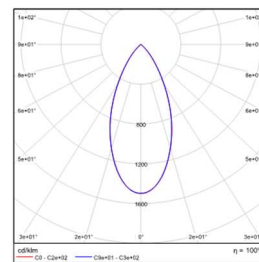

型号:	EF3M09-22ML-5F3BK
光束角:	53°
系统功率:	23.9W
系统光通量:	621 lm
中心光强:	/
系统光效:	26 lm /W