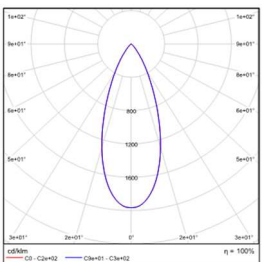

型号:	EF3M09-24EL-330BK
光束角:	30°
系统功率:	27.6W
系统光通量:	1654 lm
中心光强:	/
系统光效:	59.9 lm /W

型号:	EF3M09-24EL-J30BK
光束角:	8°*27°
系统功率:	26.7W
系统光通量:	1826 lm
中心光强:	/
系统光效:	66.5 lm /W

型号:	EF3M09-22ML-1F3BK
光束角:	19°
系统功率:	22.4W
系统光通量:	624 lm
中心光强:	/
系统光效:	27.8 lm /W

型号:	EF3M09-22ML-2F3BK
光束角:	29°
系统功率:	22.5W
系统光通量:	632 lm
中心光强:	/
系统光效:	28.1 lm /W

型号:	EF3M09-22ML-3F3BK
光束角:	37°
系统功率:	22.6W
系统光通量:	782 lm
中心光强:	/
系统光效:	34.6 lm /W

型号:	EF3M09-22ML-5F3BK
光束角:	53°
系统功率:	23.9W
系统光通量:	621 lm
中心光强:	/
系统光效:	26 lm /W