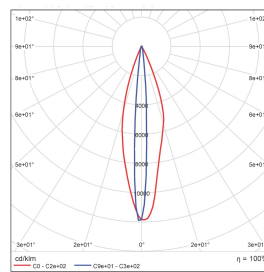

型号:	EF3M09-24EL-J30BK
光束角:	8°*27°
系统功率:	26.7W
系统光通量:	1826 lm
中心光强:	/
系统光效:	66.5 lm /W