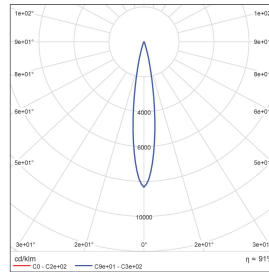

型号:	EF3M09-24EL-230BK
光束角:	20°
系统功率:	27.6W
系统光通量:	1657 lm
中心光强:	/
系统光效:	60 lm /W