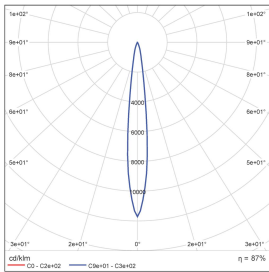

SHINE PRO - MODEL: EF3M

Flood Luminaires

WAC LIGHTING

Responsible Lighting®

项目名称:

灯位号:

型号:	EF3M09-24EL-130BK
光束角:	13°
系统功率:	27.6W
系统光通量:	1532 lm
中心光强:	/
系统光效:	55.5 lm /W