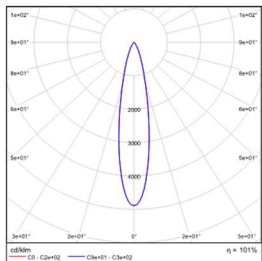

型号:	EF3M09-22ML-1F3BK
光束角:	19°
系统功率:	22.4W
系统光通量:	624 lm
中心光强:	/
系统光效:	27.8 lm /W