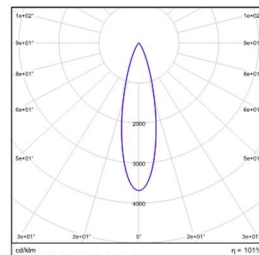

Flood Luminaires

WAC LIGHTING

Responsible Lighting®

项目名称:

灯位号:

型号:	EF3M09-24EL-130BK
光束角:	13°
系统功率:	27.6W
系统光通量:	1532 lm
中心光强:	/
系统光效:	55.5 lm /W

型号:	EF3M09-24EL-230BK
光束角:	20°
系统功率:	27.6W
系统光通量:	1657 lm
中心光强:	/
系统光效:	60 lm /W

型号:	EF3M09-24EL-330BK
光束角:	30°
系统功率:	27.6W
系统光通量:	1654 lm
中心光强:	/
系统光效:	59.9 lm /W

型号:	EF3M09-24EL-J30BK
光束角:	8°*27°
系统功率:	26.7W
系统光通量:	1826 lm
中心光强:	/
系统光效:	66.5 lm /W

型号:	EF3M09-22ML-1F3BK
光束角:	19°
系统功率:	22.4W
系统光通量:	624 lm
中心光强:	/
系统光效:	27.8 lm /W