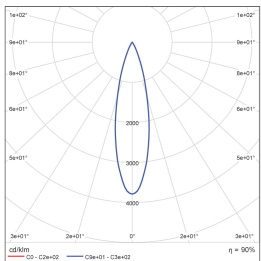

型号:	EF3M09-24EL-330BK
光束角:	30°
系统功率:	27.6W
系统光通量:	1654 lm
中心光强:	/
系统光效:	59.9 lm /W

型号:	EF3M09-24EL-J30BK
光束角:	8°*27°
系统功率:	26.7W
系统光通量:	1826 lm
中心光强:	/
系统光效:	66.5 lm /W

型号:	EF3M09-22ML-1F3BK
光束角:	19°
系统功率:	22.4W
系统光通量:	624 lm
中心光强:	/
系统光效:	27.8 lm /W