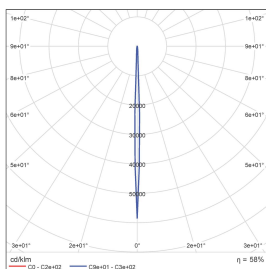

示例: EF3M09-24EL-S27BK

Model	Power (W)	LEDs (quantity)	Max Lumens (lm)	Control Systems	Beam	CCT	Finish
EF3M09	22 22W(Max)	9	782	ML DMX512 Dimming 220V AC Power Supply	1 19° 2 29° 3 37° 5 53° F 23°X36°	F3 RGBW W=3000K F4 RGBW W=4000K F6 RGBW W=5700K	BK Black

示例: EF3M09-22ML-1F3BK

配件

Model	Item	Description	Pic	Description Dimensions
EF3M-WW1-BK	Wall Washer Visor	WW1		

配光曲线@3000K数据

型号:	EF3M04-11EL-V30BK
光束角:	4°
系统功率:	14.5W
系统光通量:	717.3 lm
中心光强:	/
系统光效:	49.5 lm /W