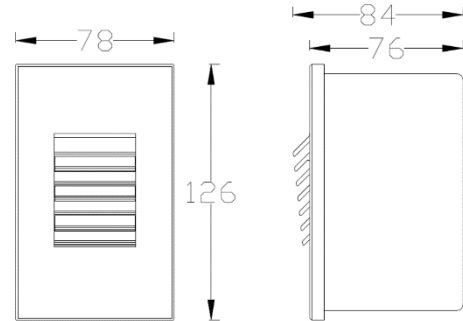

## 线图

## 产品规格

- 开孔尺寸: 74x118mm
- 光源类型: SMD
- 光源功率: 3.22W
- 光源光通量: 3000K 190lm
- 光源寿命: >40000h-L70 / B10-Ta25°C(LM-80 / TM-21)
- 色温/显指: 2700K/3000K/4000K, Ra80
- 光源色容差: 3 SDCM
- 输入电压: 220V AC/50Hz
- 调光控制: ON-OFF
- 产品重量: 约 0.7Kg, 不含包装