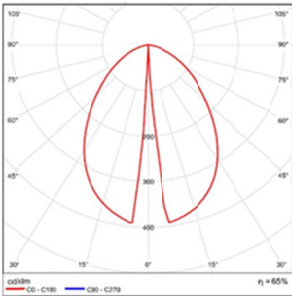

MODEL:	EBA406-06EL-DA30BZ
BEAM ANGLE:	Optica Module A
POWER:	6.3W
LUMENS:	119 lm
CBCP:	/
EFFICACY:	18.9 lm /W