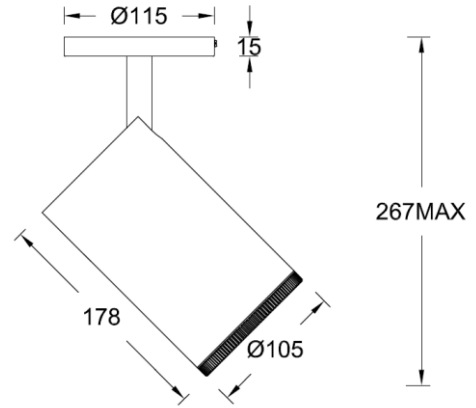

Surface Mounted Luminaires

WAC LIGHTING

Responsible Lighting®

项目名称:

灯位号:

产品图片

线图

产品描述