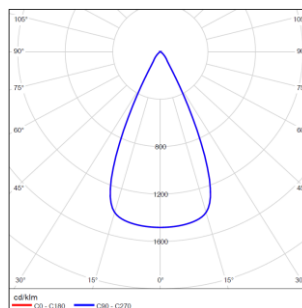

型号:	ME17FLM34-O-F930
光束角:	12°
系统功率:	38W
系统光通量:	564lm
中心光强:	6780cd
系统光效:	15lm/W

型号:	ME17FLM34-O-F930
光束角:	50°
系统功率:	38W
系统光通量:	813lm
中心光强:	1205cd
系统光效:	21lm/W

WAC Lighting

www.waclighting.com (US)

www.waclighting.com.cn (China)