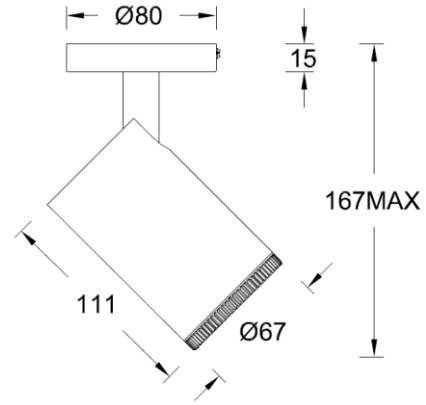

产品描述

SILO Focus 系列 LED 吸顶射灯, 外形设计精致, 无可视散热器, 由压铸铝制成灯身, 内置无频闪驱动器, 采用 COB 发光模组, 可无级调节出光角度, 且外观尺寸保持不变, 可提供重点照明或环境照明, 广泛使用于各种商业空间、展示厅、酒店、零售等场所。

产品特性

- 主体材质: 铝合金压铸灯体
- 光学系统: 可调焦透镜
- 表面处理: 静电粉末喷涂, 黑色(BK), 白色(WT)
- 投射方向: 水平 0°~355°调节; 竖直 0~90°调节
- 配件/支架: 最多可加装三个光学配件, 每类配件最多同时只加装一个
- 安规认证: CCC
- 防护等级: IP20
- 绝缘等级: Class I
- 环境温度: -20°C~40°C
- 产品重量: 约 0.5Kg, 不含包装