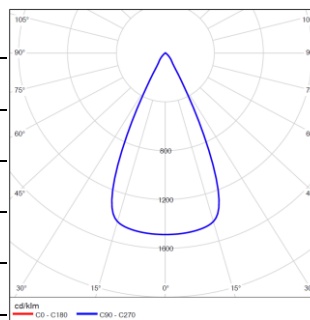

配光曲线@3000K数据

型 号: ME16FLM18-O-F930
光 束 角: 12°
系统功率: 21W
系统光通量: 319lm
中心 光强: 4670cd
系统 光效: 15lm/W

型 号: ME16FLM18-O-F930
光 束 角: 50°
系统功率: 21W
系统光通量: 463lm
中心 光强: 689cd
系统 光效: 22lm/W

型 号: ME16FLM26-O-F930
光 束 角: 12°
系统功率: 30W
系统光通量: 439lm
中心 光强: 5859cd
系统 光效: 15lm/W

型 号: ME16FLM26-O-F930
光 束 角: 50°
系统功率: 30W
系统光通量: 639lm
中心 光强: 952cd
系统 光效: 21lm/W

WAC Lighting

www.waclighting.com (US)

www.waclighting.com.cn (China)

Headquarters

44 Harbor Park Drive • Port Washington, NY