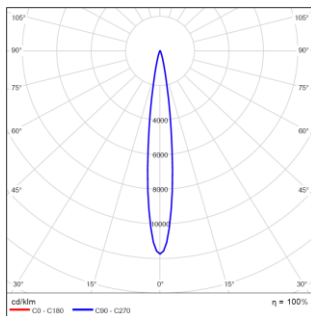

型 号: ME15FLM06-O-F930
 光 束 角: 50°
 系统功率: 8W
 系统光通量: 291lm
 中心 光强: 424cd
 系统 光效: 36lm/W

型 号: ME15FLM12-O-F930
 光 束 角: 12°
 系统功率: 14W
 系统光通量: 272lm
 中心 光强: 3187cd
 系统 光效: 19lm/W

型 号: ME15FLM12-O-F930
 光 束 角: 50°
 系统功率: 14W
 系统光通量: 425lm
 中心 光强: 616cd
 系统 光效: 30lm/W