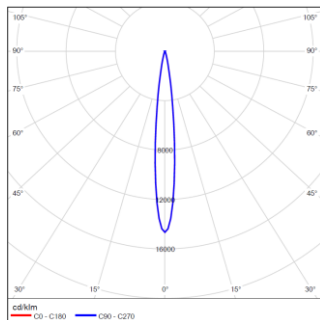

配光曲线@3000K数据

型 号: ME16FLM18-O-F930
光 束 角: 12°
系统功率: 21W
系统光通量: 319lm
中心 光强: 4670cd
系统 光效: 15lm/W

型 号: ME16FLM18-O-F930
光 束 角: 50°
系统功率: 21W
系统光通量: 463lm
中心 光强: 689cd
系统 光效: 22lm/W

型 号: ME16FLM26-O-F930
光 束 角: 12°
系统功率: 30W
系统光通量: 439lm
中心 光强: 5859cd
系统 光效: 15lm/W