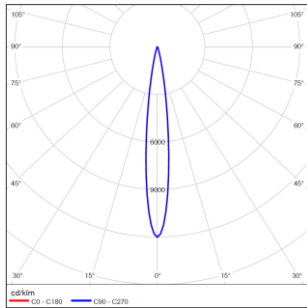

型号:	ME17FLM34-O-F930
光束角:	12°
系统功率:	38W
系统光通量:	564lm
中心光强:	6780cd
系统光效:	15lm/W

型号:	ME17FLM34-O-F930
光束角:	50°
系统功率:	38W
系统光通量:	813lm
中心光强:	1205cd
系统光效:	21lm/W

WAC Lighting

www.waclighting.com (US)

www.waclighting.com.cn (China)