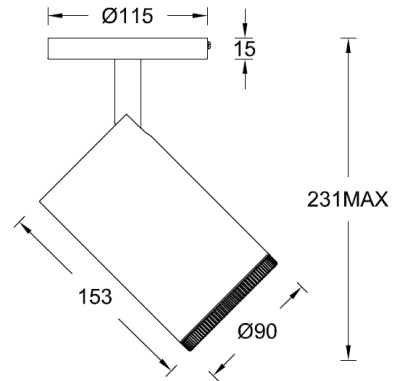

产品描述

SILO Focus 系列 LED 吸顶射灯, 外形设计精致, 无可视散热器, 由压铸铝制成灯身, 内置无频闪驱动电器, 采用 COB 发光模组, 可无级调节出光角度, 且外观尺寸保持不变, 可提供重点照明或环境照明, 广泛使用于各种商业空间、展示厅、酒店、零售等场所。

产品特性

- 主体材质: 铝合金压铸灯体
- 光学系统: 可调焦透镜
- 表面处理: 静电粉末喷涂, 黑色(BK), 白色(WT)
- 投射方向: 水平 0°~355°调节; 竖直 0~90°调节
- 配件/支架: 最多可加装三个光学配件, 每类配件最多同时只加装一个
- 安规认证: CCC
- 防护等级: IP20
- 绝缘等级: Class I
- 环境温度: -20°C~40°C
- 产品重量: 约 1.0Kg, 不含包装