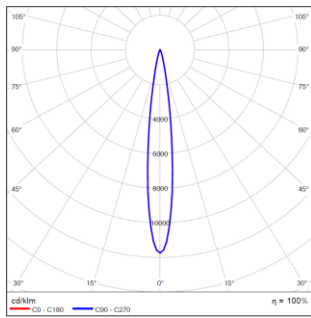

SILO FOCUS - MODEL: ME15FLM

Surface Mounted Luminaires

WAC LIGHTING

Responsible Lighting®

项目名称:

灯位号:

配件

一类配件	条纹玻璃镜片 LENS-16-BEL-C	柔光玻璃镜片 LENS-16-BSL-SW	磨砂玻璃镜片 LENS-16-FR	无边蜂窝格栅 LENS-16-HCL
二类配件	防眩光筒 LENS-15-SNOOT			
三类配件	四叶遮光板 TL-21-BD-SW			

注意: 最多可加装三个光学配件, 每类配件最多同时只加装一个

配光曲线@3000K数据

型 号: ME15FLM06-O-F930
光 束 角: 12°
系统功率: 8W
系统光通量: 183lm
中心 光强: 2395cd
系统 光效: 23lm/W