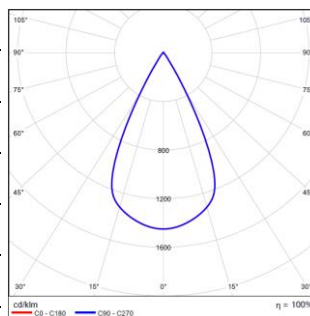

型 号: ME15FLM06-O-F930
 光 束 角: 50°
 系统功率: 8W
 系统光通量: 291lm
 中心 光强: 424cd
 系统 光效: 36lm/W

型 号: ME15FLM12-O-F930
 光 束 角: 12°
 系统功率: 14W
 系统光通量: 272lm
 中心 光强: 3187cd
 系统 光效: 19lm/W

型 号: ME15FLM12-O-F930
 光 束 角: 50°
 系统功率: 14W
 系统光通量: 425lm
 中心 光强: 616cd
 系统 光效: 30lm/W