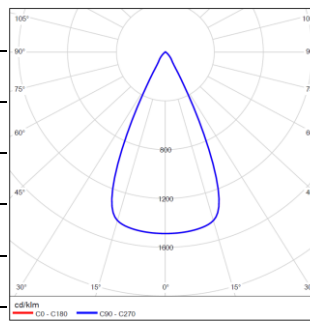

配光曲线@3000K数据

型 号: ME16FLM18-O-F930
光 束 角: 12°
系统功率: 21W
系统光通量: 319lm
中心 光强: 4670cd
系统 光效: 15lm/W

型 号: ME16FLM18-O-F930
光 束 角: 50°
系统功率: 21W
系统光通量: 463lm
中心 光强: 689cd
系统 光效: 22lm/W

型 号: ME16FLM26-O-F930
光 束 角: 12°
系统功率: 30W
系统光通量: 439lm
中心 光强: 5859cd
系统 光效: 15lm/W