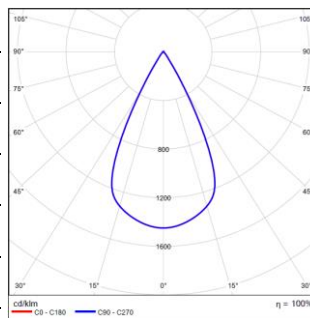

型 号: ME15FLM06-O-F930
 光 束 角: 50°
 系统功率: 8W
 系统光通量: 291lm
 中心 光强: 424cd
 系统 光效: 36lm/W

型 号: ME15FLM12-O-F930
 光 束 角: 12°
 系统功率: 14W
 系统光通量: 272lm
 中心 光强: 3187cd
 系统 光效: 19lm/W

型 号: ME15FLM12-O-F930
 光 束 角: 50°
 系统功率: 14W
 系统光通量: 425lm
 中心 光强: 616cd
 系统 光效: 30lm/W