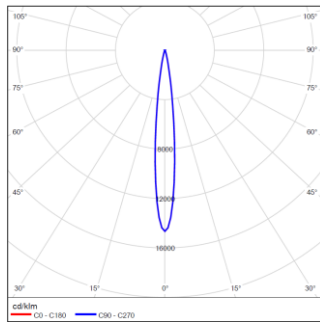

配光曲线@3000K数据

型 号: ME16FLM18-O-F930
光 束 角: 12°
系统功率: 21W
系统光通量: 319lm
中心 光强: 4670cd
系统 光效: 15lm/W

型 号: ME16FLM18-O-F930
光 束 角: 50°
系统功率: 21W
系统光通量: 463lm
中心 光强: 689cd
系统 光效: 22lm/W

型 号: ME16FLM26-O-F930
光 束 角: 12°
系统功率: 30W
系统光通量: 439lm
中心 光强: 5859cd
系统 光效: 15lm/W